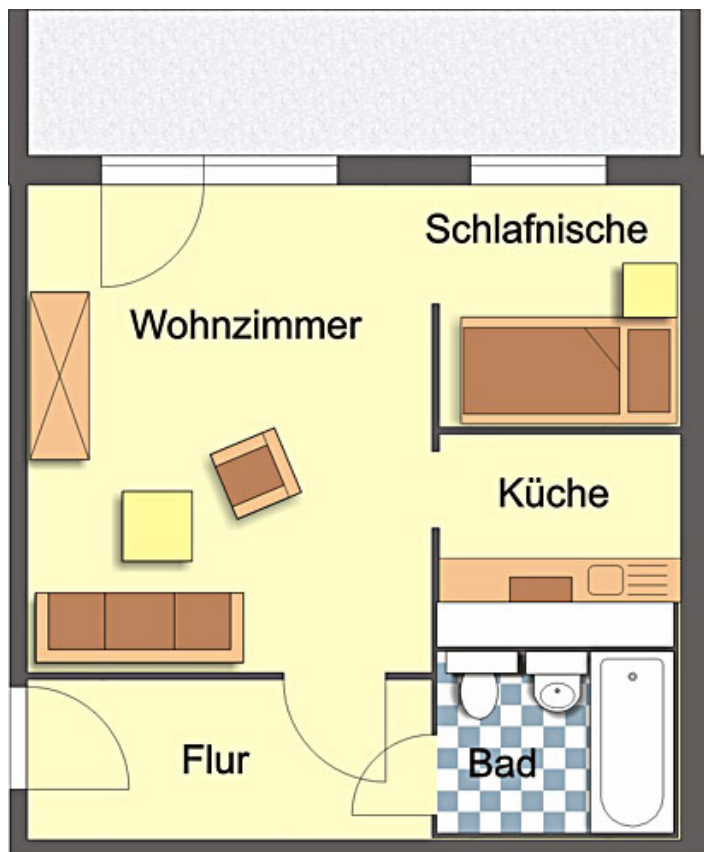

Exposé
Wohnung, 1 Zimmer, Gera, Bruno-Brause-Straße 1
Objekt-Nr.: 059.0029.73

(bitte stets angeben)

-  Bad mit Wanne
-  **P** Stellplatz/Garage möglich
-  Balkon / Terrasse
-  Reinigung durch Fachfirma
-  Aufzug
-  Highspeed-Internet verfügbar
-  barrierefrei

Objektart:	Wohnung
PLZ / Ort:	07549 Gera
Stadtteil:	Gera Lusan
Straße:	Bruno-Brause-Straße
Hausnummer:	1
Etage:	7
Wohnfläche:	36,22 m ²
Zimmer:	1
Lage im Haus:	73
Energieverbrauch:	99 kWh/(m ² a) entsprechend Gebäudeenergiepass
Art des Energieausweises:	Verbrauchsausweis
Baujahr:	1981
Energieträger d. Hzg.:	Fernwärme