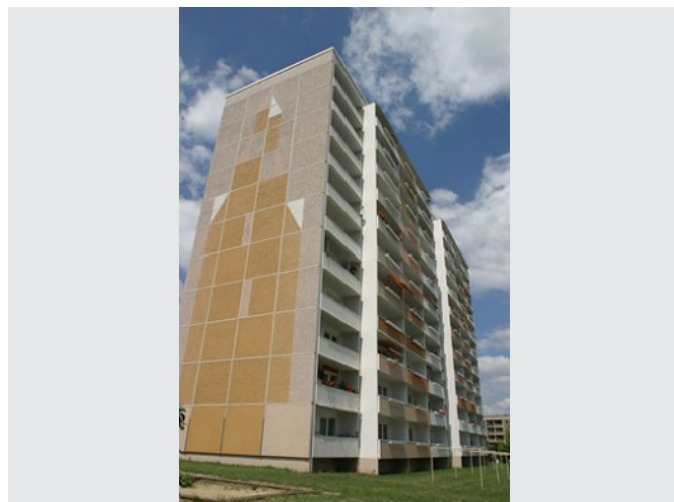

Exposé
Wohnung, 1 Zimmer, Gera, Bruno-Brause-Straße 1
Objekt-Nr.: 059.0029.73

(bitte stets angeben)

-  Bad mit Wanne
-  **P** Stellplatz/Garage möglich
-  Balkon / Terrasse
-  Reinigung durch Fachfirma
-  Aufzug
-  Highspeed-Internet verfügbar
-  barrierefrei

Objektart:	Wohnung
PLZ / Ort:	07549 Gera
Stadtteil:	Gera Lusan
Straße:	Bruno-Brause-Straße
Hausnummer:	1
Etage:	7
Wohnfläche:	36,22 m ²
Zimmer:	1
Lage im Haus:	73
Energieverbrauch:	99 kWh/(m ² a) entsprechend Gebäudeenergiepass
Art des Energieausweises:	Verbrauchsausweis
Baujahr:	1981
Energieträger d. Hzg.:	Fernwärme

Objekt-Nr.: 059.0029.73

(bitte stets angeben)

Ausstattung der Wohnung

04.11.-13.11. Wohnung an Frau Schneeweiß wg. Möbelunterstellung vermietet

Objektbeschreibung

Das Objekt Bruno-Brause-Straße verfügt über eine gute Anbindung an den öffentlichen Nahverkehr. In nur 2 Minuten erreichen Sie die Straßenbahnhaltestelle Bruno-Brause-Straße. Von hier aus starten regelmäßig Bahnen in Geras Stadtzentrum. In der Nähe des Gebäudes befinden sich:

- Bäcker
- Einkaufsmöglichkeit

Auch bis zum nächsten Ärztehaus ist es nicht weit. Genügend Stellplätze finden Sie direkt vorm Gebäude.

Stadtteil Gera Lusan

Dieser Stadtteil ist der bevölkerungsreichste der Stadt Gera. Er liegt im Süden der Stadt. Aufgrund der vielen Grünanlagen und der sehr guten Anbindung an den öffentlichen Nahverkehr ist mit Lusan ein attraktives Wohngebiet entstanden.