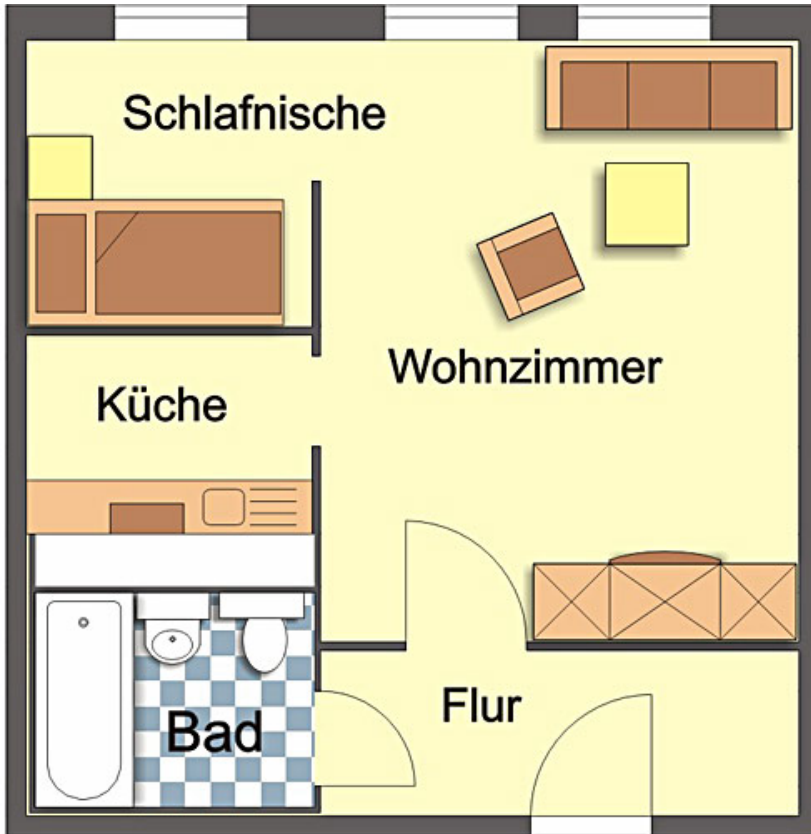

Exposé

Wohnung, 1 Zimmer, Gera, Auerbachstraße 20

Objekt-Nr.: 065.0023.32

(bitte stets angeben)

-  Bad mit Wanne
-  EBK Einbauküche
-  Reinigung durch Fachfirma
-  Highspeed-Internet verfügbar

Objektart:	Wohnung
PLZ / Ort:	07549 Gera
Stadtteil:	Gera Lusan
Straße:	Auerbachstraße
Hausnummer:	20
Etage:	3
Wohnfläche:	32,42 m ²
Zimmer:	1
Lage im Haus:	32
Energieverbrauch:	85 kWh/(m ² a) entsprechend Gebäudeenergiepass
Art des Energieausweises:	Verbrauchsausweis
Baujahr:	1982
Energieträger d. Hzg.:	Fernwärme
Junges Wohnen:	Selter m. Schuß