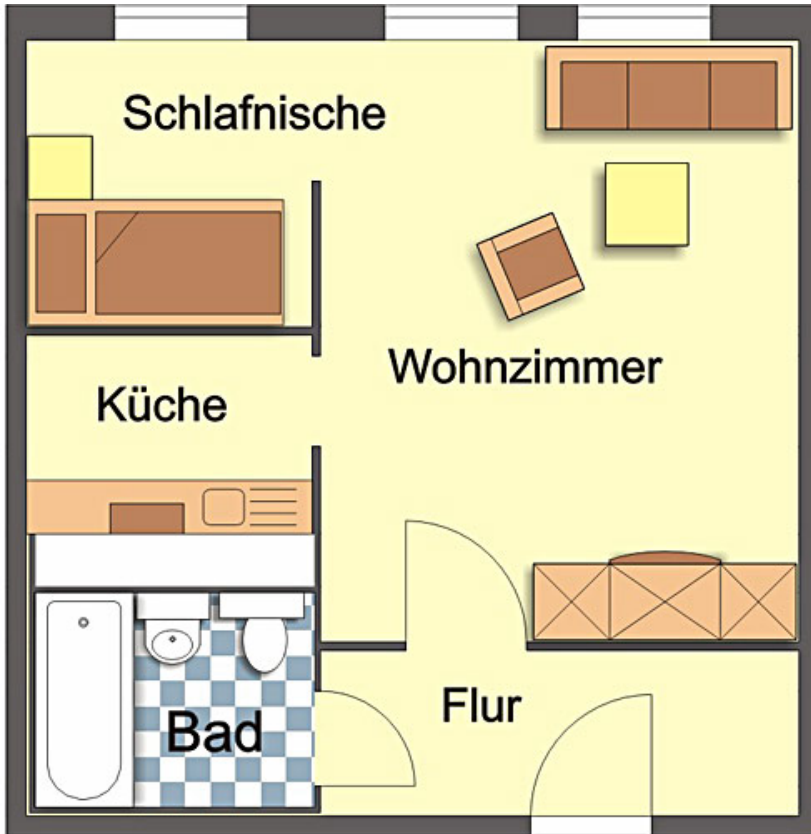

Exposé

Wohnung, 1 Zimmer, Gera, Auerbachstraße 20

Objekt-Nr.: 065.0023.32

(bitte stets angeben)

-  Bad mit Wanne
-  EBK Einbauküche
-  ✓ Reinigung durch Fachfirma
-  Highspeed-Internet verfügbar

Objektart:	Wohnung
PLZ / Ort:	07549 Gera
Stadtteil:	Gera Lusan
Straße:	Auerbachstraße
Hausnummer:	20
Etage:	3
Wohnfläche:	32,42 m ²
Zimmer:	1
Lage im Haus:	32
Energieverbrauch:	85 kWh/(m ² a) entsprechend Gebäudeenergiepass
Art des Energieausweises:	Verbrauchsausweis
Baujahr:	1982
Energieträger d. Hzg.:	Fernwärme
Junges Wohnen:	Selter m. Schuß